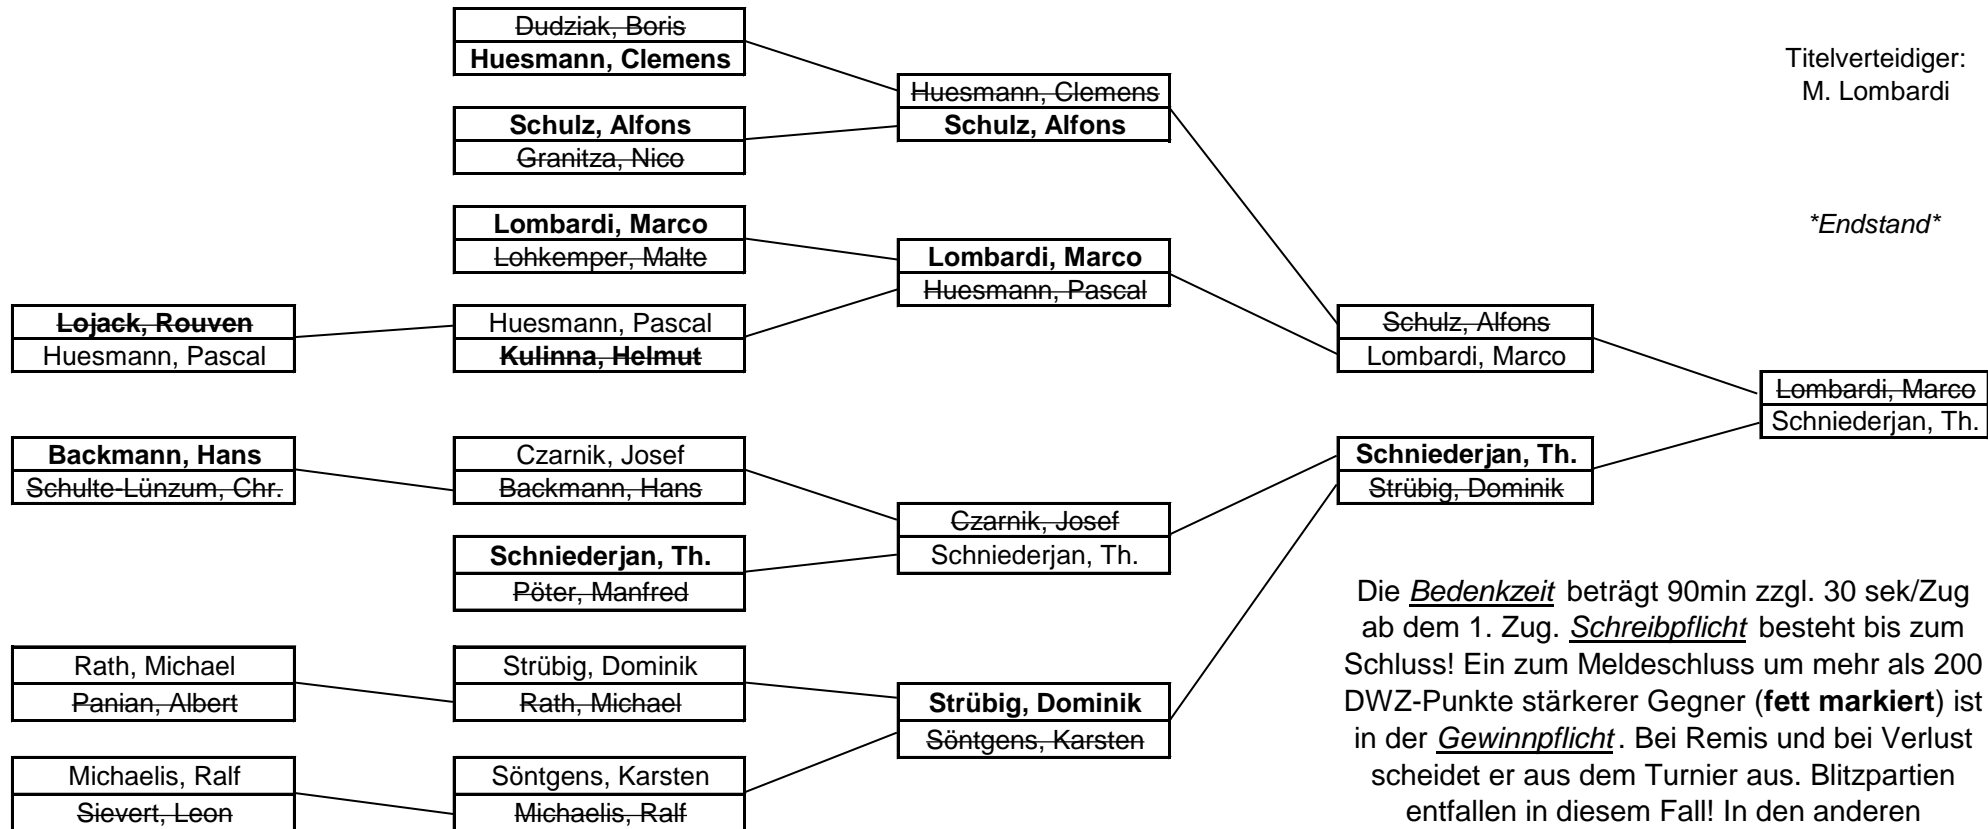

Vereinspokal 2015

Vorrunde
23.01.2015

Achtelfinale
06.02.2015

Viertelfinale
13.03.2015

Halbfinale
24.04.2015

Finale
29.05.2015

Titelverteidiger:
M. Lombardi

Endstand