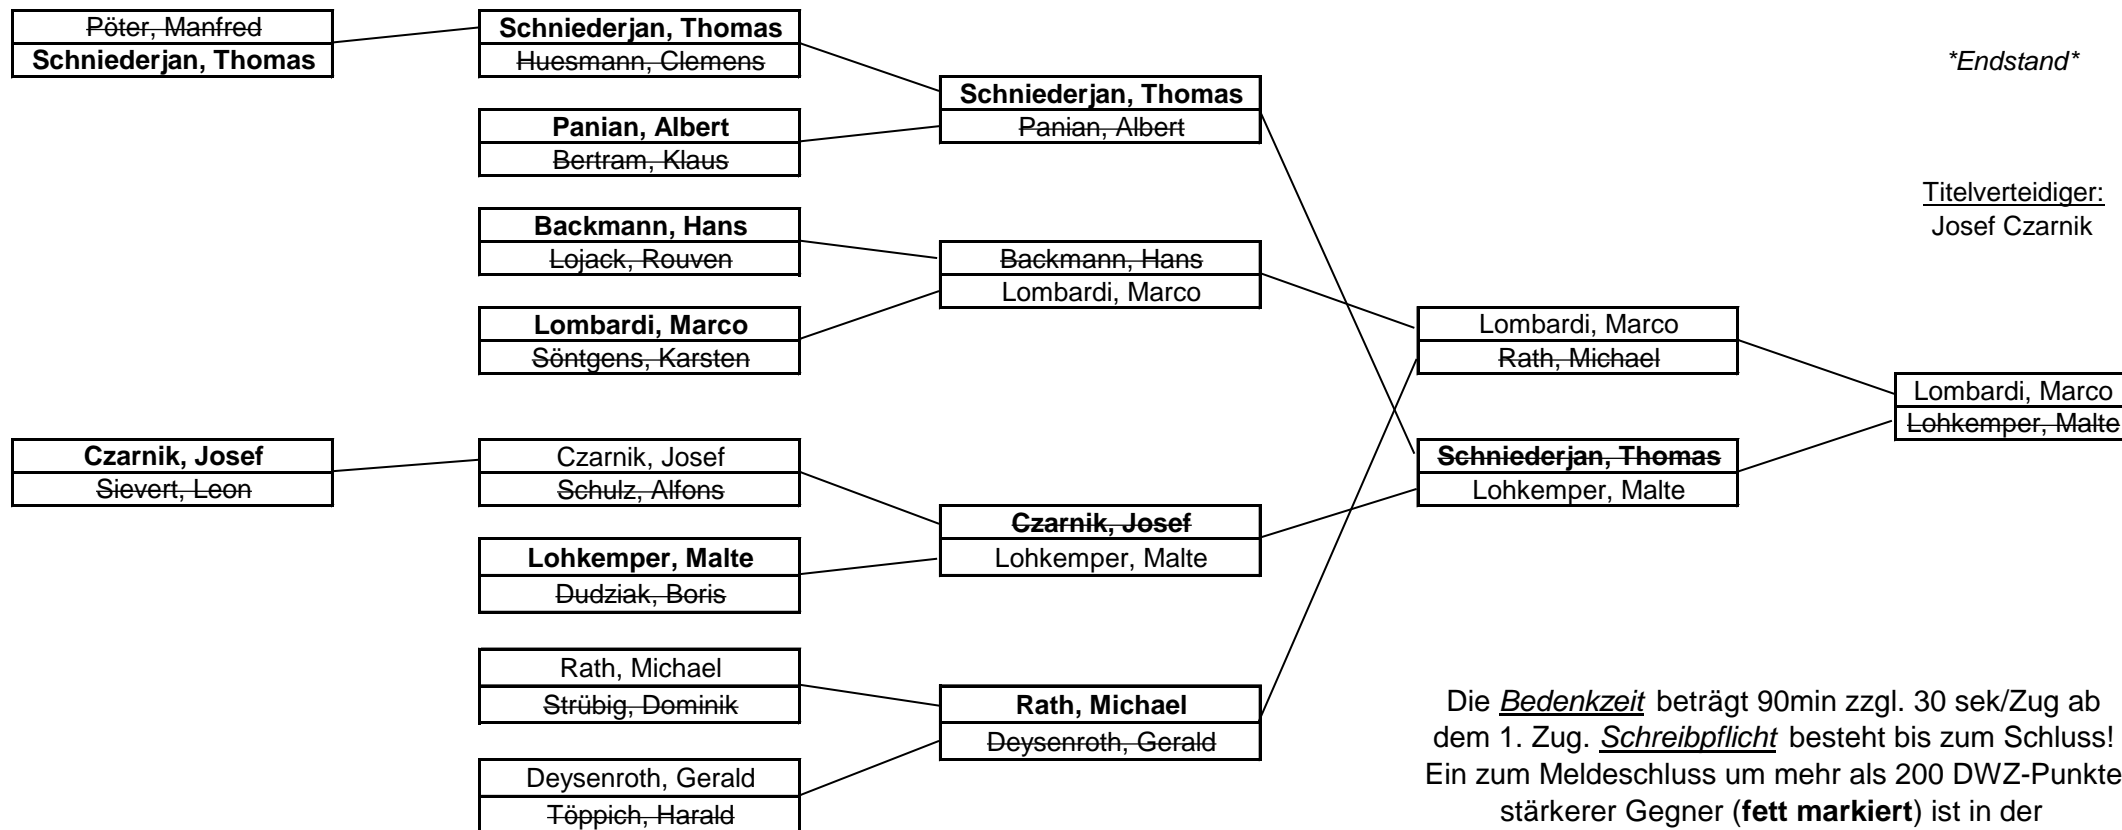

Vorrunde
27.01.2017

Achtelfinale
17.02.2017

Viertelfinale
24.03.2017

Halbfinale
12.05.2017

Finale
07.07.2017

Die Bedenkzeit beträgt 90min zzgl. 30 sek/Zug ab dem 1. Zug. Schreibpflicht besteht bis zum Schluss! Ein zum Meldeschluss um mehr als 200 DWZ-Punkte stärkerer Gegner (**fett markiert**) ist in der Gewinnpflicht. Bei Remis und bei Verlust scheidet er aus dem Turnier aus. Blitzpartien entfallen in diesem Fall! In den anderen Paarungen fällt bei einem Remis die Entscheidung wie gehabt in den Blitzpartien (zunächst zwei bei wechselnden Farben).