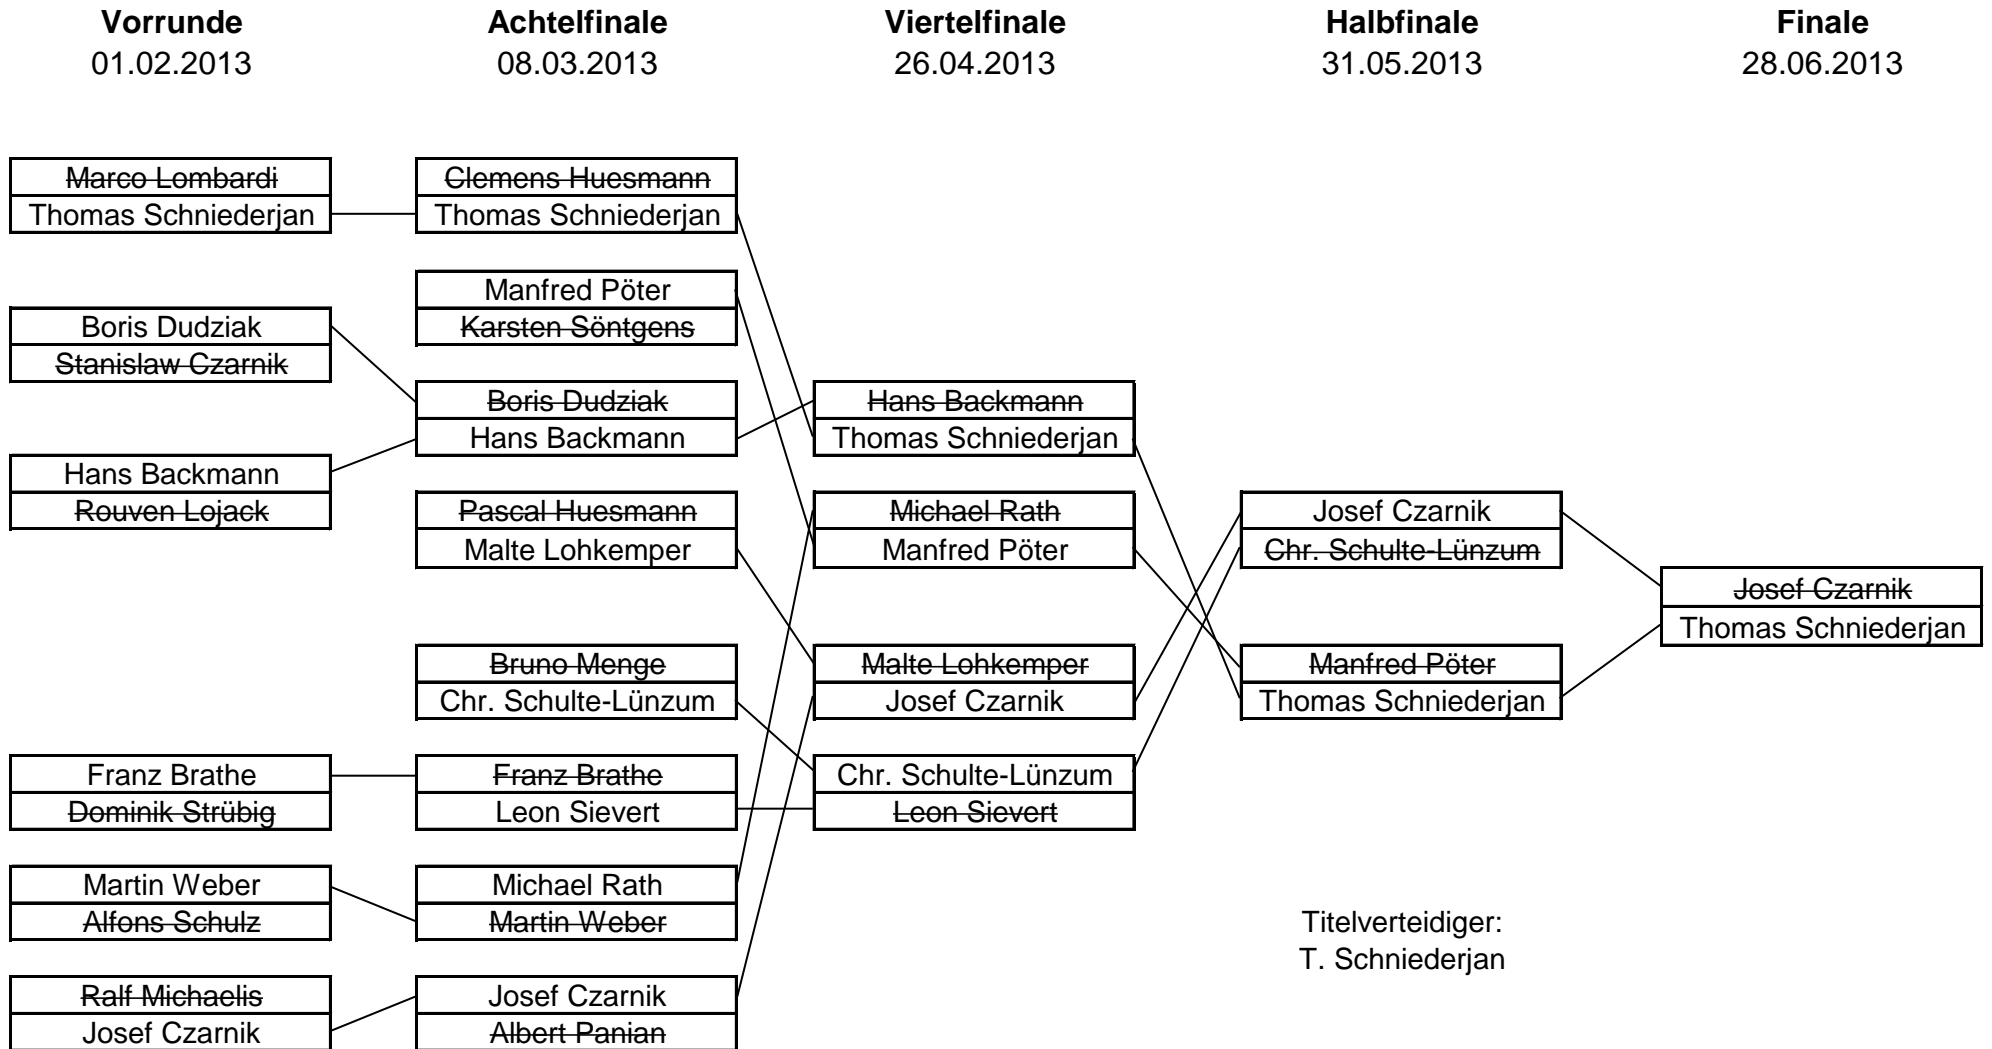

Vereinspokal 2013

Endstand

Vereinspokal 2012

Vorrunde
17.02.2012

Achtelfinale
02.03.2012

Viertelfinale
27.04.2012

Halbfinale
25.05.2012

Finale
22.06.2012