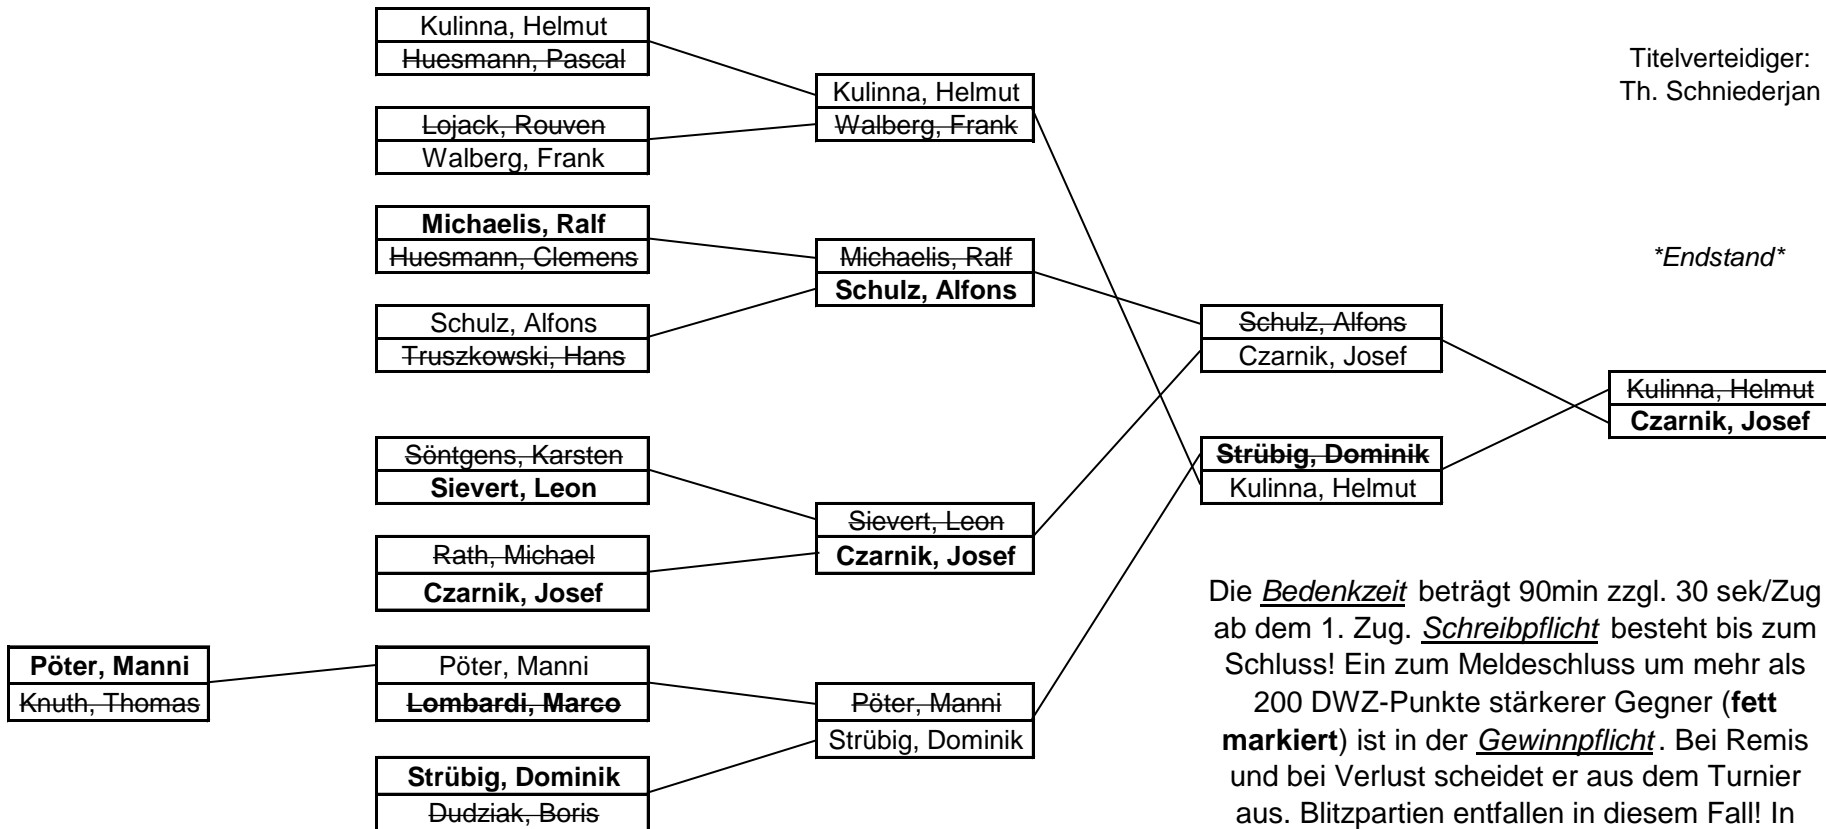

Vereinspokal 2016

Vorrunde
05.02.2016

Achtelfinale
11.03.2016

Viertelfinale
15.04.2016

Halbfinale
20.05.2016

Finale
01.07.2016

Titelverteidiger:
Th. Schniederjan

Endstand