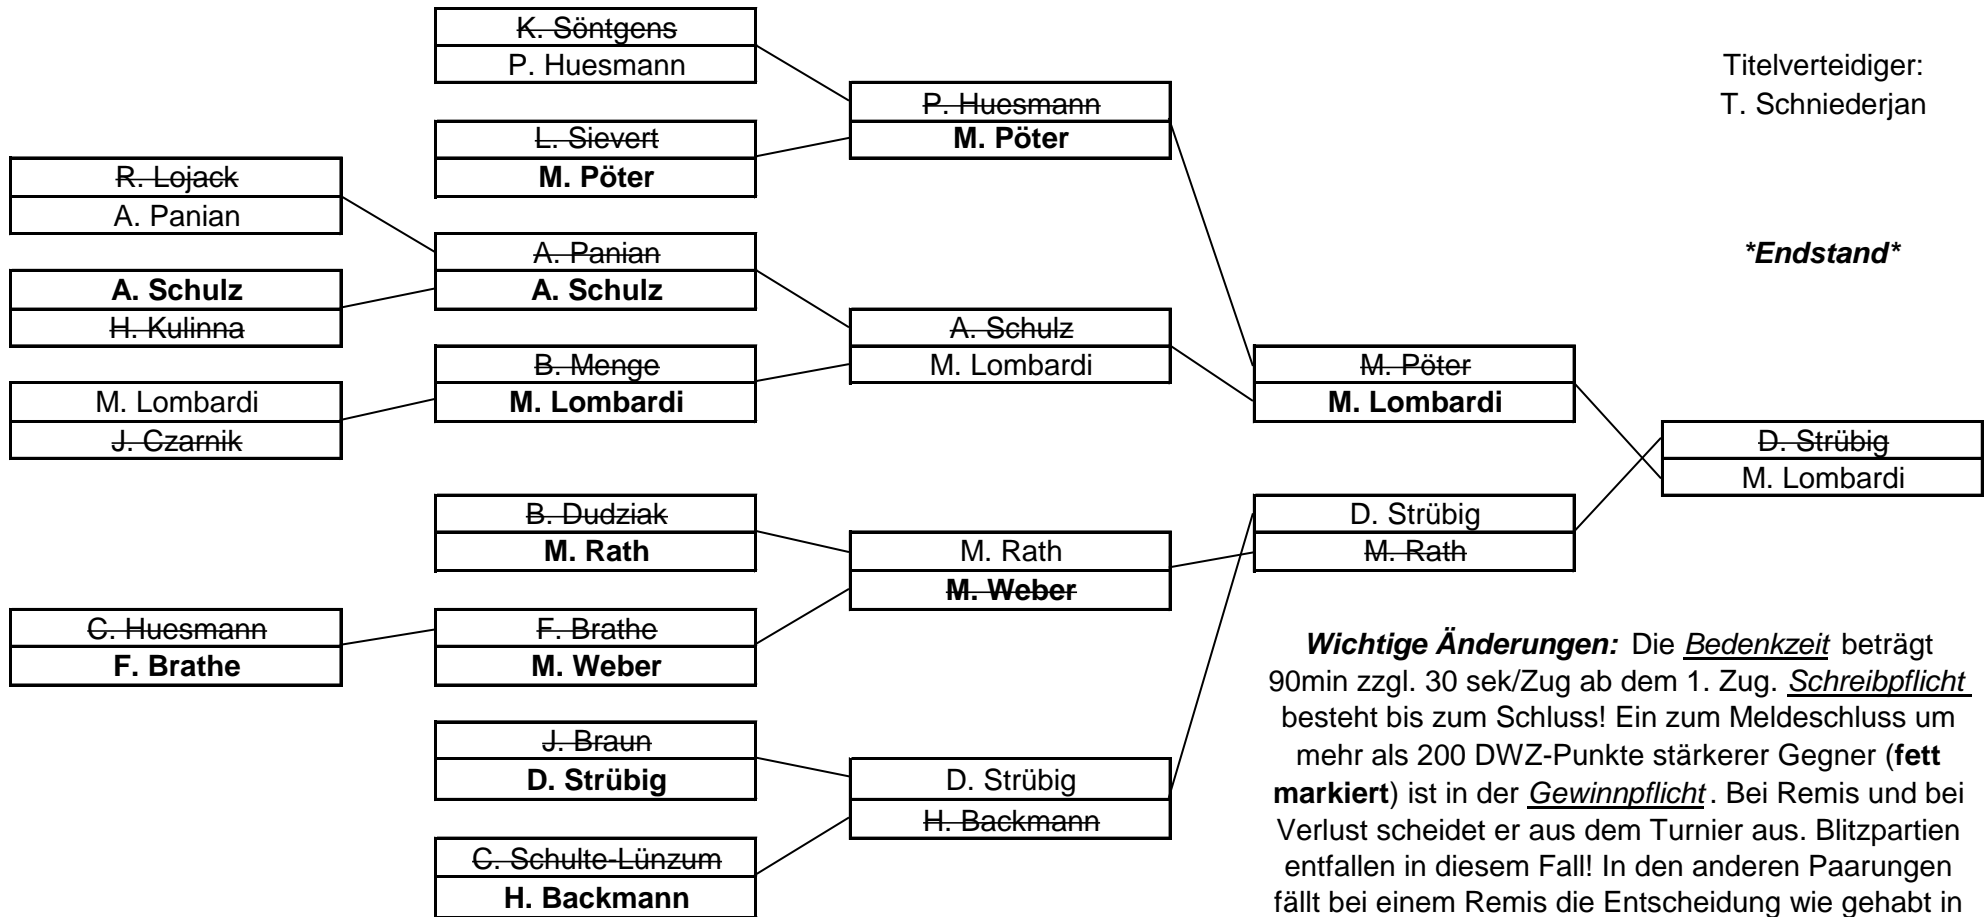

Vereinspokal 2014

Vorrunde
21.02.2014

Achtelfinale
04.04.2014

Viertelfinale
16.05.2014

Halbfinale
13.06.2014

Finale
18.07.2014

Wichtige Änderungen: Die Bedenkzeit beträgt 90min zzgl. 30 sek/Zug ab dem 1. Zug. Schreibpflicht besteht bis zum Schluss! Ein zum Meldeschluss um mehr als 200 DWZ-Punkte stärkerer Gegner (**fett markiert**) ist in der Gewinnpflicht. Bei Remis und bei Verlust scheidet er aus dem Turnier aus. Blitzpartien entfallen in diesem Fall! In den anderen Paarungen fällt bei einem Remis die Entscheidung wie gehabt in den Blitzpartien (zunächst zwei bei wechselnden Farben).